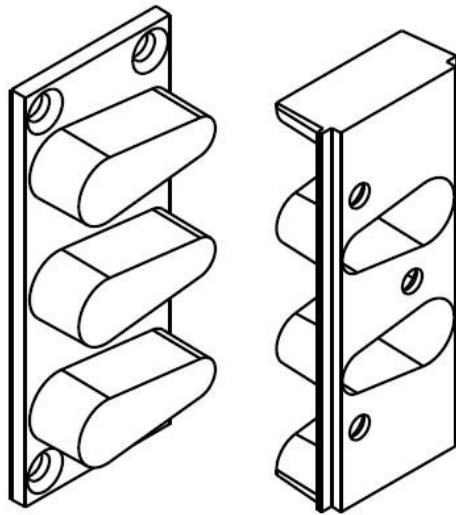

TOPE METALICO GUIA PUERTA 3 VIAS

Poliamida negra

Peso 35g